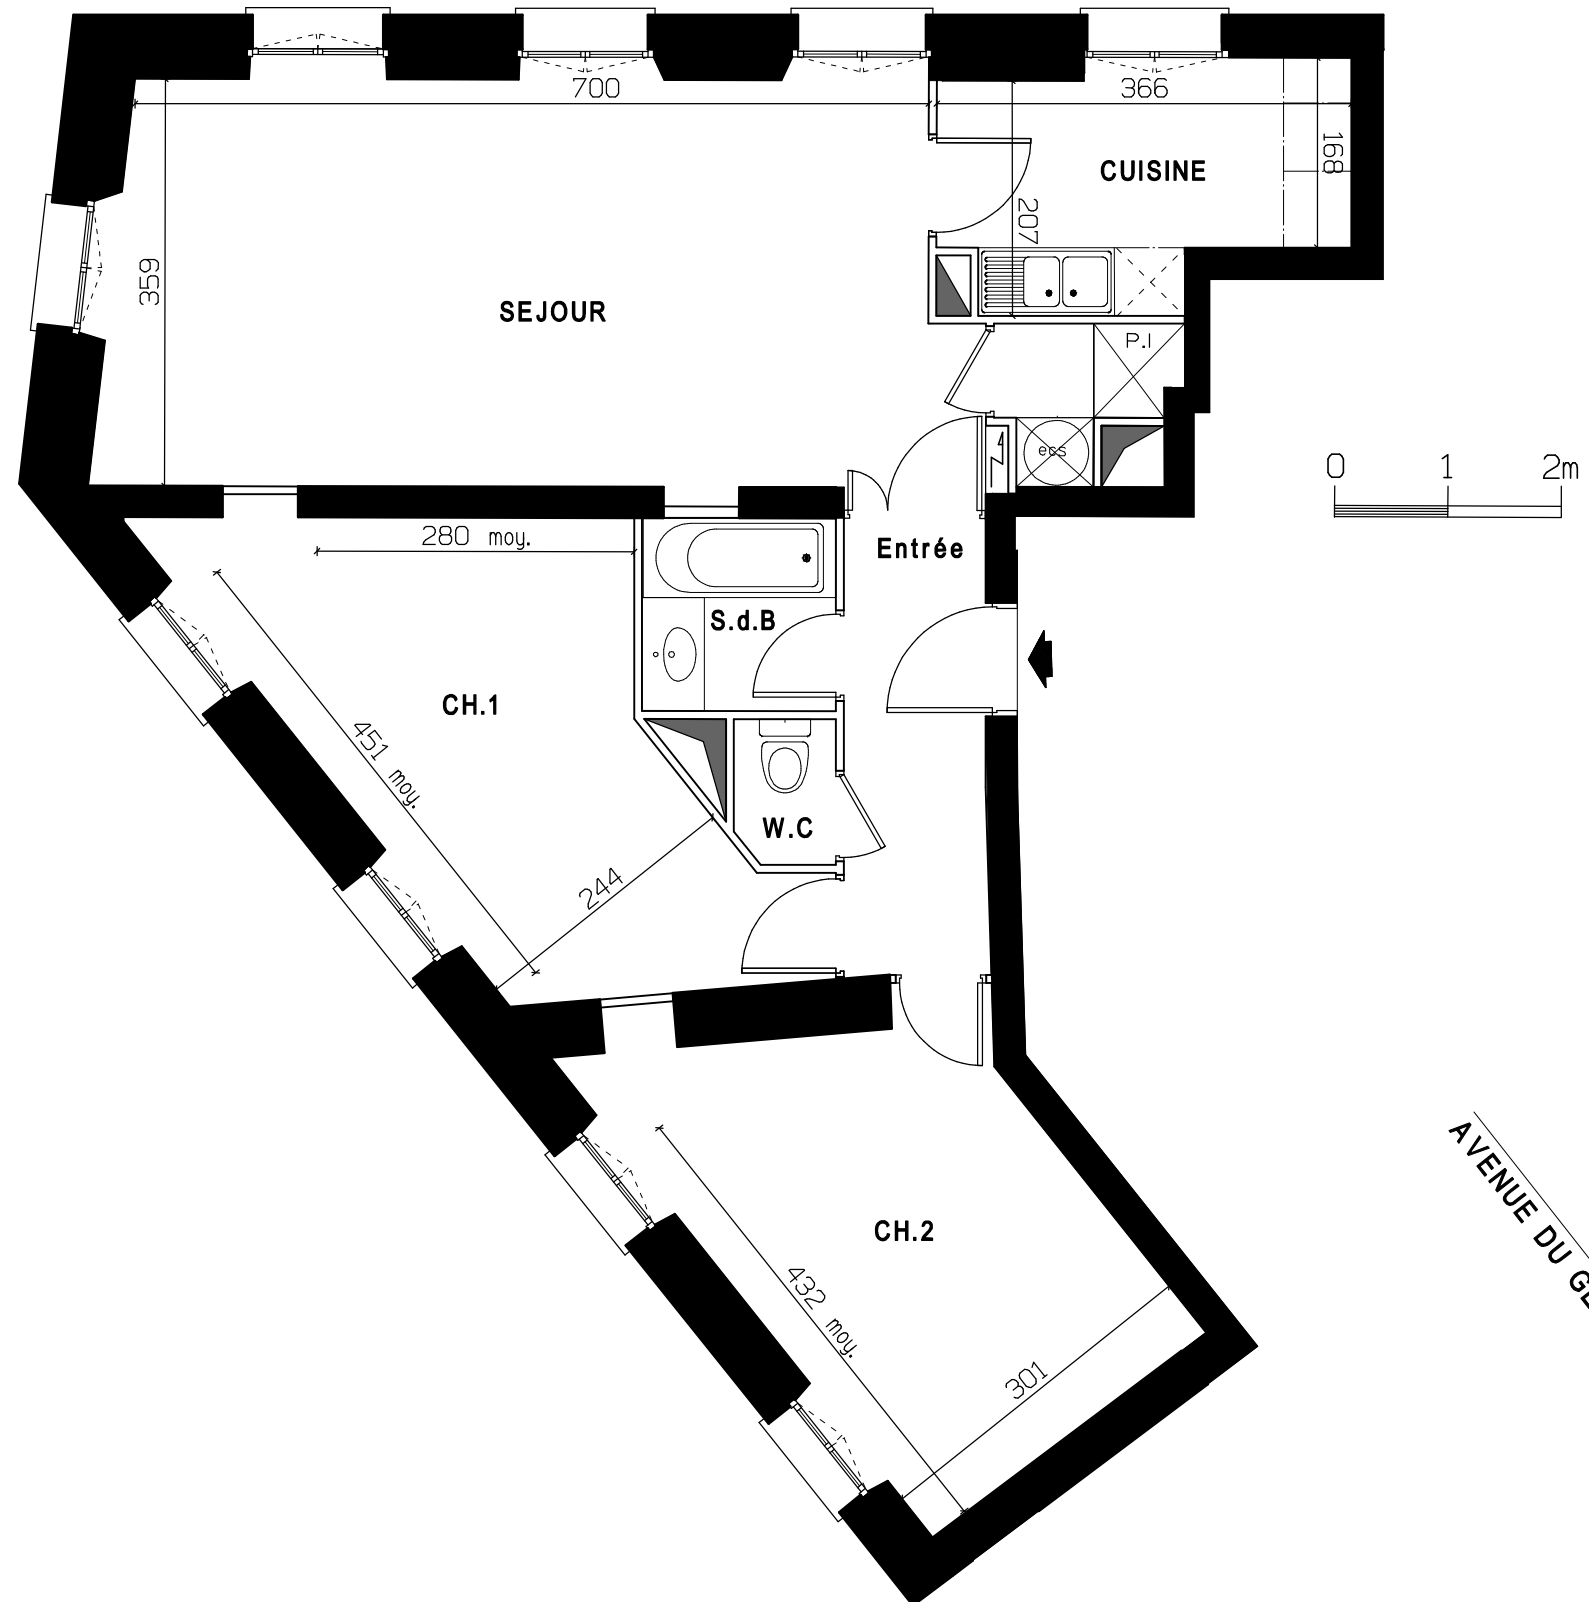

10, avenue de Messine 75008 PARIS
Tél: 01.40.74.25.20

2, Quai Fernand Saguet 94700 MAISONS ALFORT

Quai Fernand Saguet APPARTEMENT 12

ESCALIER	NIV.	TYPE	EXPO
	R+1	3p.	N/O

Séjour	28.00
Cuisine	6.97
Entrée	5.10
Chambre 1	15.05
Chambre 2	14.48
Salle de Bains	2.91
Wc	1.12
Rgt.	1.77

Surface Totale Habitable 75.40m²

Terrasse

Cave N° en sous-sol

date: 07.08.2006

Ce plan peut subir des modifications de détails dues à des impératifs techniques.