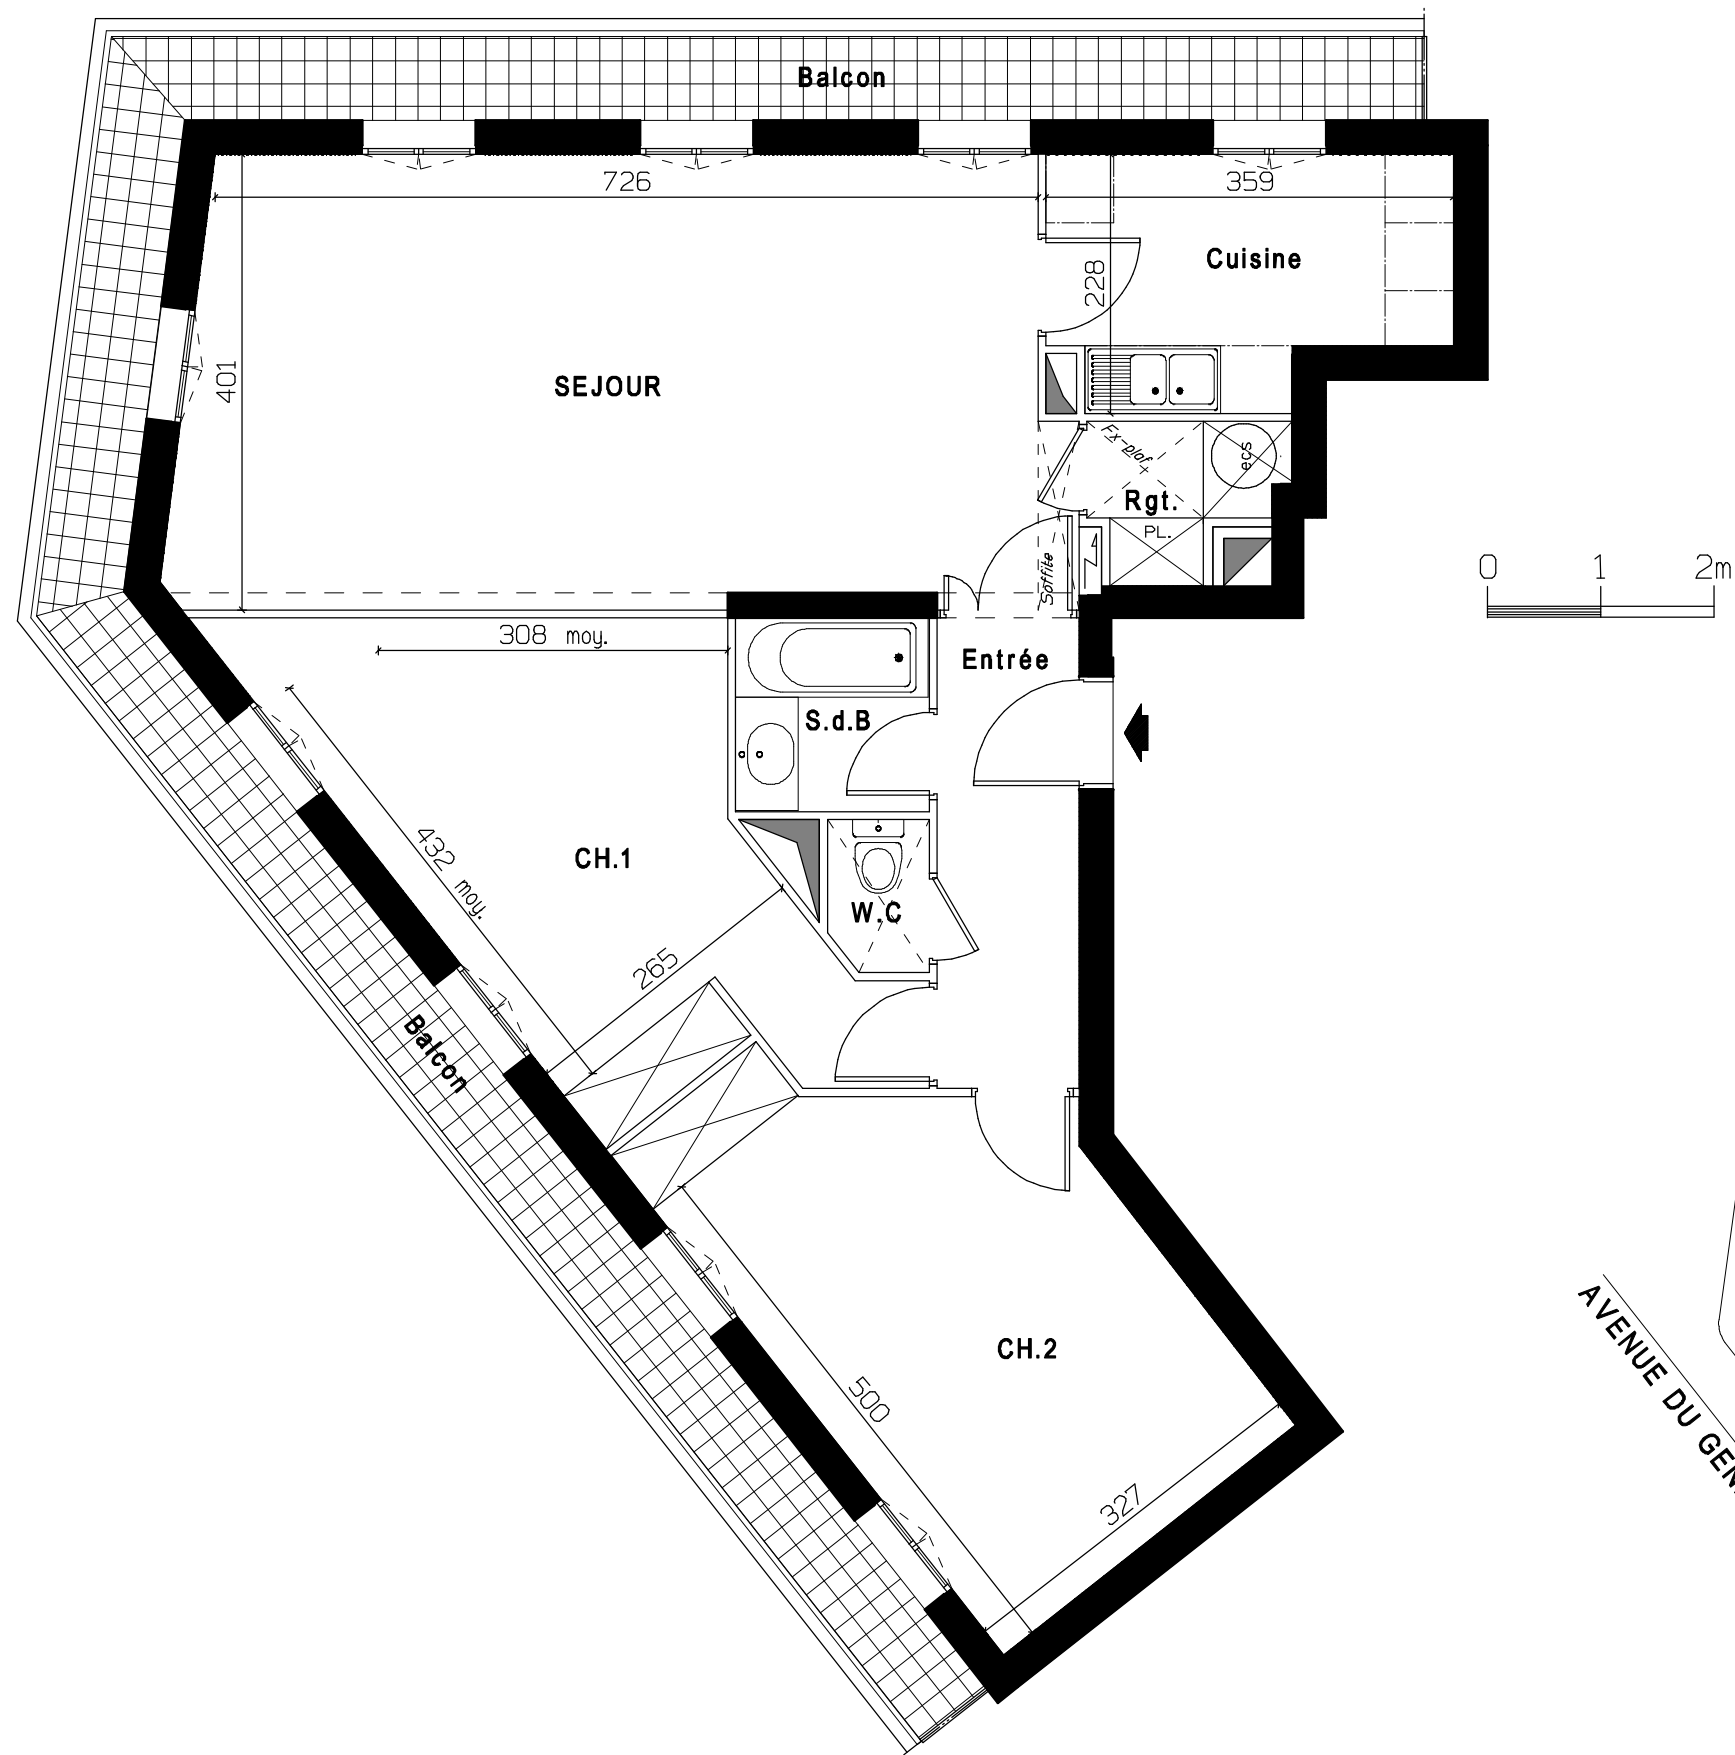

47, rue de Monceau 75008 PARIS
Tél: 01.73.77.58.00

2, Quai Fernand Saguet
94700 MAISONS ALFORT

Quai Fernand Saguet
APPARTEMENT 42

ESCALIER	NIV.	TYPE	EXPO
	R+4	3p.	N/O

Séjour	30.48
Cuisine	7.13
Entrée	5.19
Chambre 1	15.45
Chambre 2	16.38
Salle de Bains	2.92
Wc	1.16
Rgt.	1.98

Surface Totale Habitable	80.69m ²
--------------------------	---------------------

Balcon	21.00
--------	-------

Cave N°	en sous-sol
---------	-------------

date: 04.06.2009

Ce plan peut subir des modifications de détails dues à des impératifs techniques.