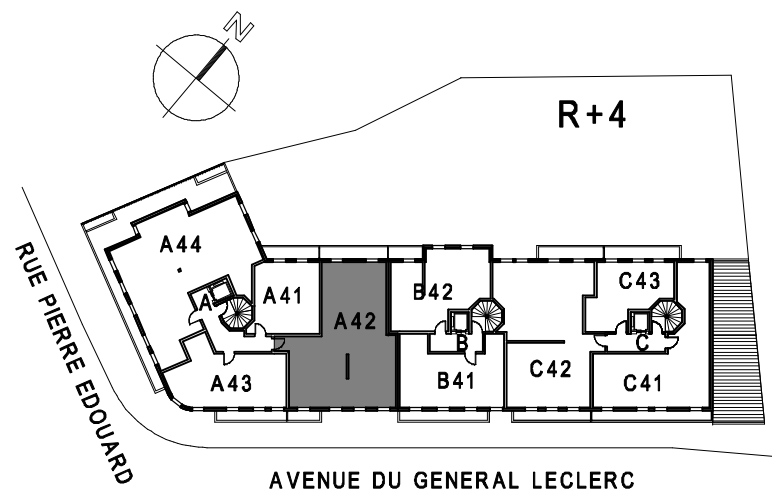

47, rue Monceau 75008 PARIS
Tél: 01.73.77.58.00

Villas Royales

200-204, Avenue du GENERAL LECLERC – 2-4, rue PIERRE EDOUARD
78220 VIROFLAY

Villa Star Gray Esc. A Villa Toscany Esc. B Villa Melrose Esc. C

Villa Star Gray APPARTEMENT A42

ESCALIER	NIV.	TYPE	EXPO
A	R+4	4p.	S/E-N/O

Séjour	25.74m ²
Cuisine	9.22m ²
Entrée	9.20m ²
Dégagement	6.20m ²
Chambre 1	10.60m ²
Chambre 2	11.76m ²
Chambre 3	11.93m ²
Salle de Bains	3.37m ²
Salle d'Eau Ch.1	2.43m ²
WC	1.26m ²

Surface Totale Habitable 91.71m²

Balcon - Terrasse 8.30m²

Parking N° en sous-sol

Cave N° en sous-sol

date: le 28 Juillet 2008

Ce plan peut subir des modifications de détails dues à des impératifs techniques.