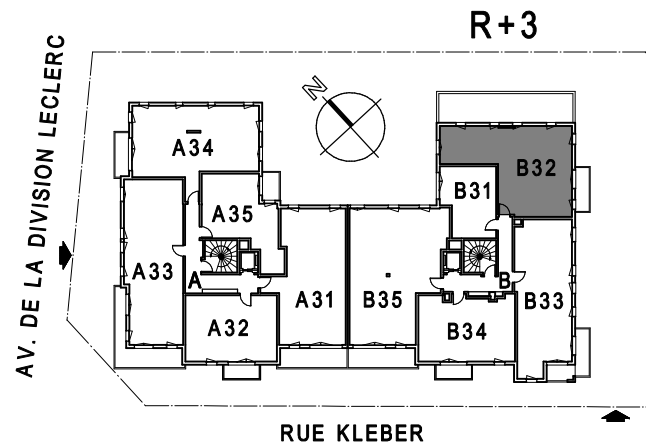

L'ADRESSE DE VOS PROJETS

47, rue de Monceau 75008 PARIS
Té: 01.73.77.58.00

Les Terrasses du Parc

Avenue de la DIVISION LECLERC - Rue KLEBER
92320 CHATILLON

APPARTEMENT B32

ESCALIER	NIV.	TYPE	EXPO
B	R+3	3p.	N-O/S-E

Séjour	23.62
Cuisine	4.97
Entrée + pl.	3.80
Dégagement + pl.	6.19
Chambre 1	11.79
Chambre 2	10.30
Salle de Bains	5.07

Surface Totale Habitable 65.74m²

Balcon 4.40

Terrasse 29.00

Surface Totale Privative 99.14m²