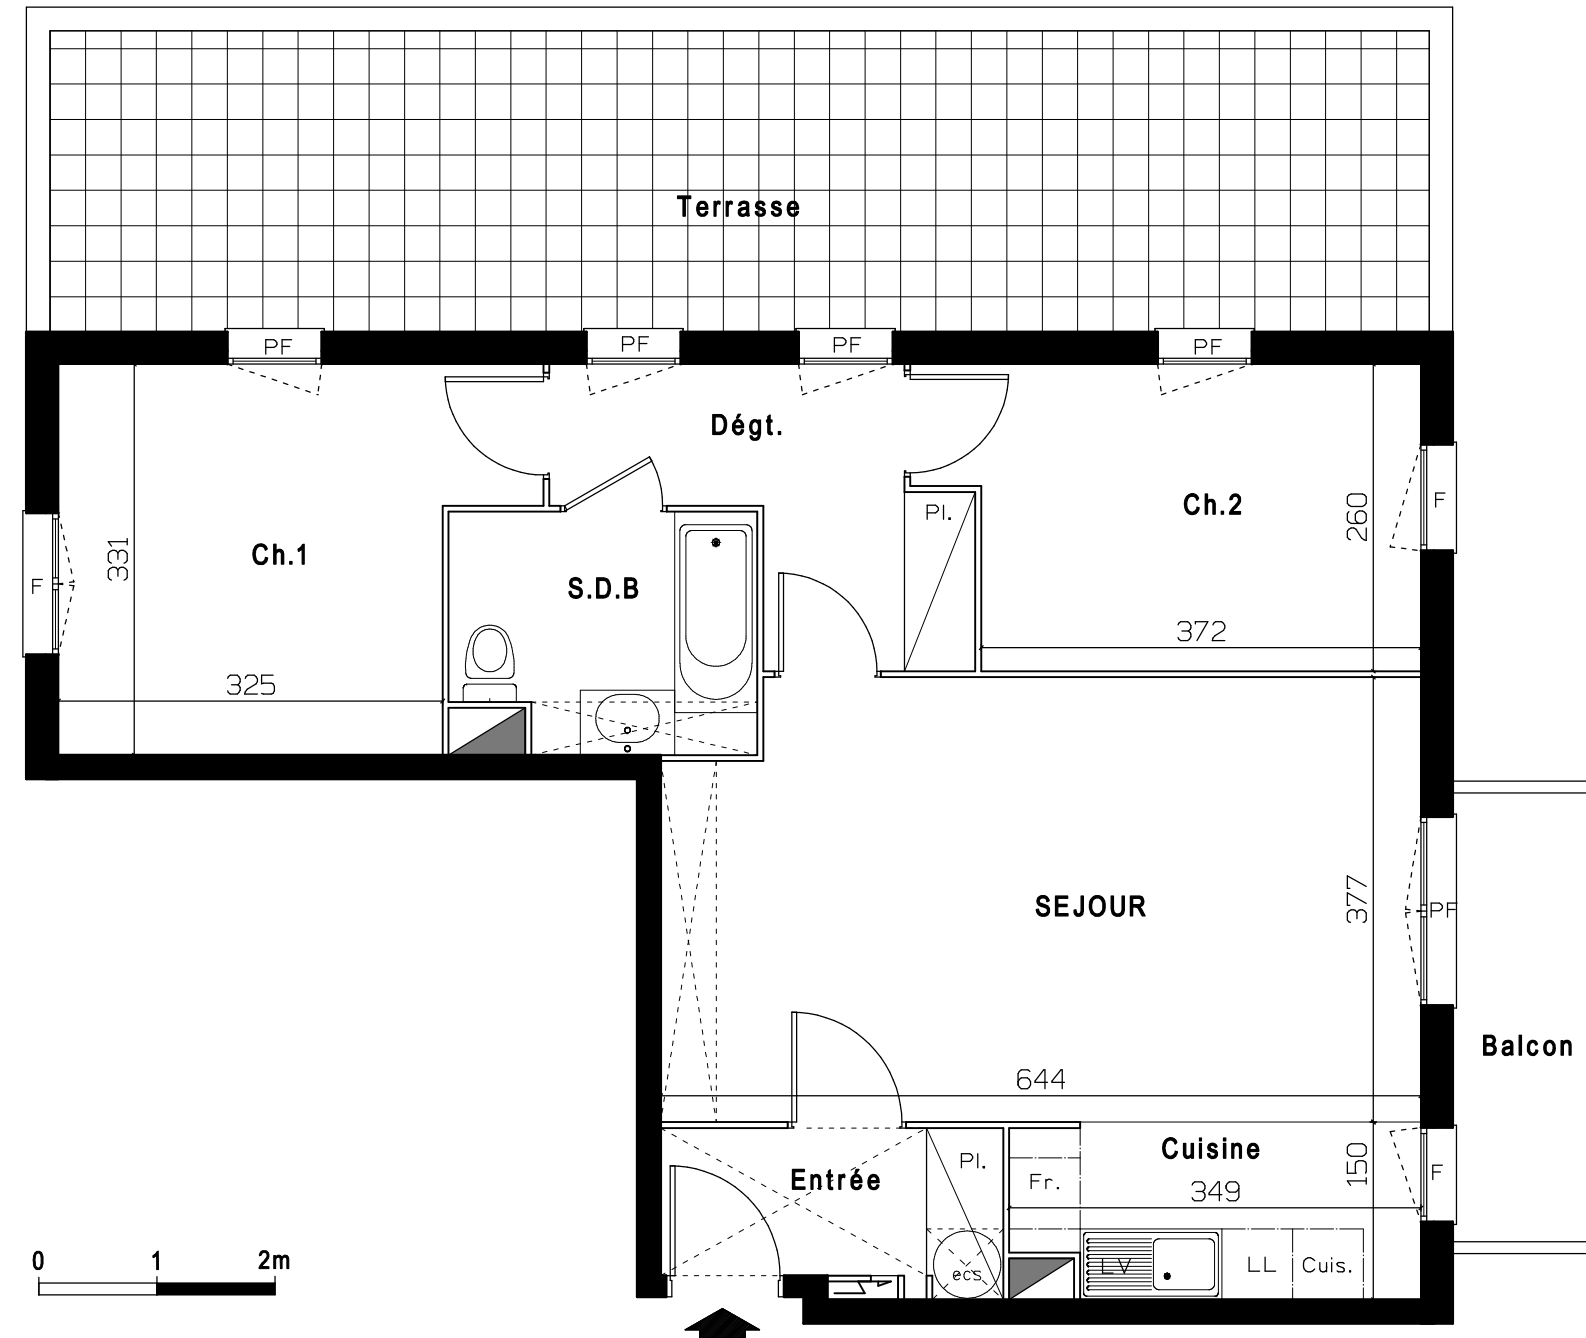

L'ADRESSE DE VOS PROJETS

47, rue de Monceau 75008 PARIS
Té: 01.73.77.58.00

Les Terrasses du Parc

Avenue de la DIVISION LECLERC - Rue KLEBER
92320 CHATILLON

APPARTEMENT B32

ESCALIER	NIV.	TYPE	EXPO
B	R+3	3p.	N-O/S-E

Séjour	23.62
Cuisine	4.97
Entrée + pl.	3.80
Dégagement + pl.	6.19
Chambre 1	11.79
Chambre 2	10.30
Salle de Bains	5.07

Surface Totale Habitable 65.74m²

Balcon 4.40

Terrasse 29.00

Surface Totale Privative 99.14m²

42 rue TREBOIS - 92300 LEVALLOIS
Té: 01 47 30 00 77

date: 06.07.2008

Nota: Des modifications sont susceptibles d'être apportées à ce plan en fonction des nécessités techniques de la réalisation, tant en ce qui concerne les dimensions libres que l'équipement. Les canalisations, barbacanes, descentes EP, trappe de visite sur les gaines techniques et convecteurs ne sont pas figurés sur les plans. Les surfaces indiquées sont approximatives, les retombées, les faux-plafonds, la dimension des gaines techniques ainsi que l'emplacement des équipements sont figurés à titre indicatif.