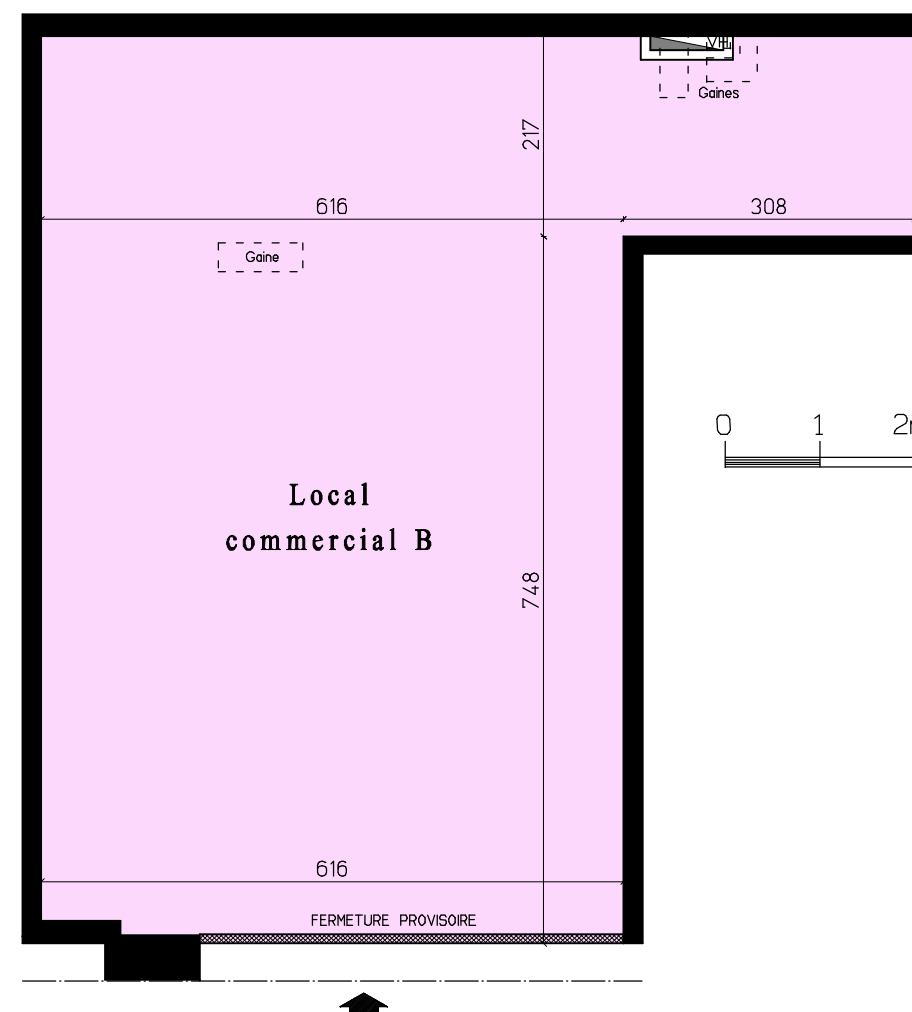

# Villas Royales

200-204, Avenue du GENERAL LECLERC – 2-4, rue PIERRE EDOUARD  
78220 VIROFLAY

Villa Star Gray Esc. A      Villa Toscani Esc. B      Villa Melrose Esc. C

NOTA:  
La surface mentionnée correspond à la surface close totale, y compris l'emprise de la clôture provisoire du local.

## Villa Toscani LOCAL COMMERCIAL B

ESCALIER	NIV.	TYPE	EXPO
B	Rch	local	S/E

Local	65.10
-------	-------

Surface Totale utile	65.10m <sup>2</sup>
----------------------	---------------------

Parking N°	en sous-sol
------------	-------------